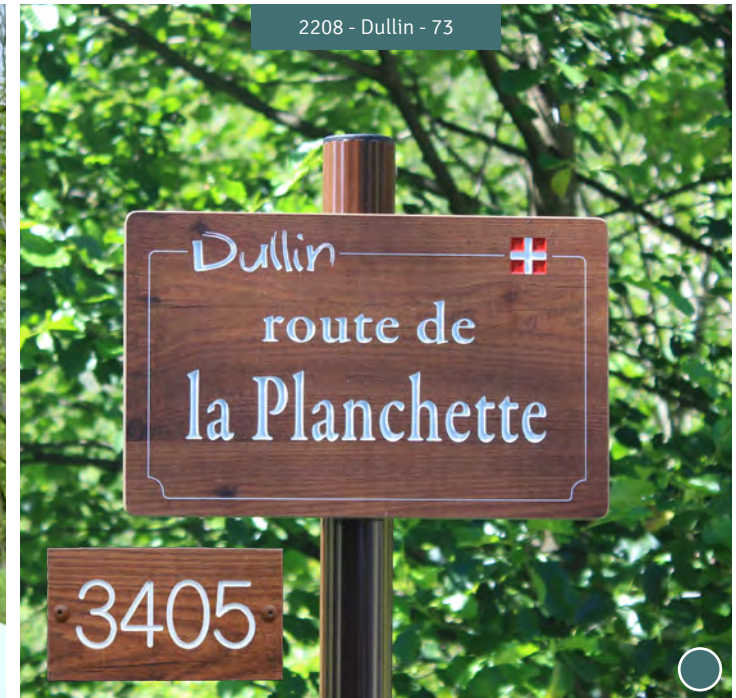

## Les plaques de rues et numéros de maisons

Thématique sapin

20339 - Aix les Bains - 73

37191 - Arreau - 65

2195 - Val d'Isère - 73

2209 - Puy l'Évêque - 46