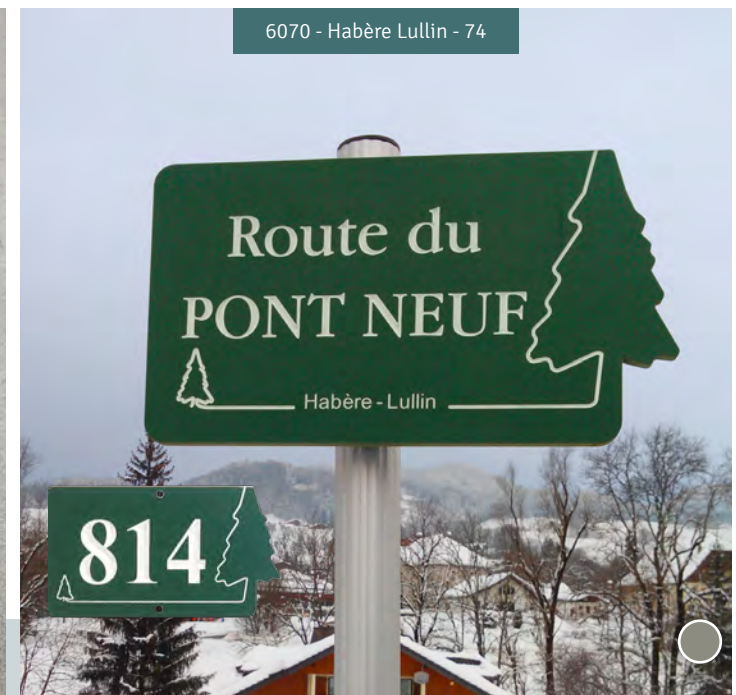

## Les plaques de rues et numéros de maisons

Thématique sapin

20339 - Aix les Bains - 73

37191 - Arreau - 65

2195 - Val d'Isère - 73

2209 - Puy l'Évêque - 46